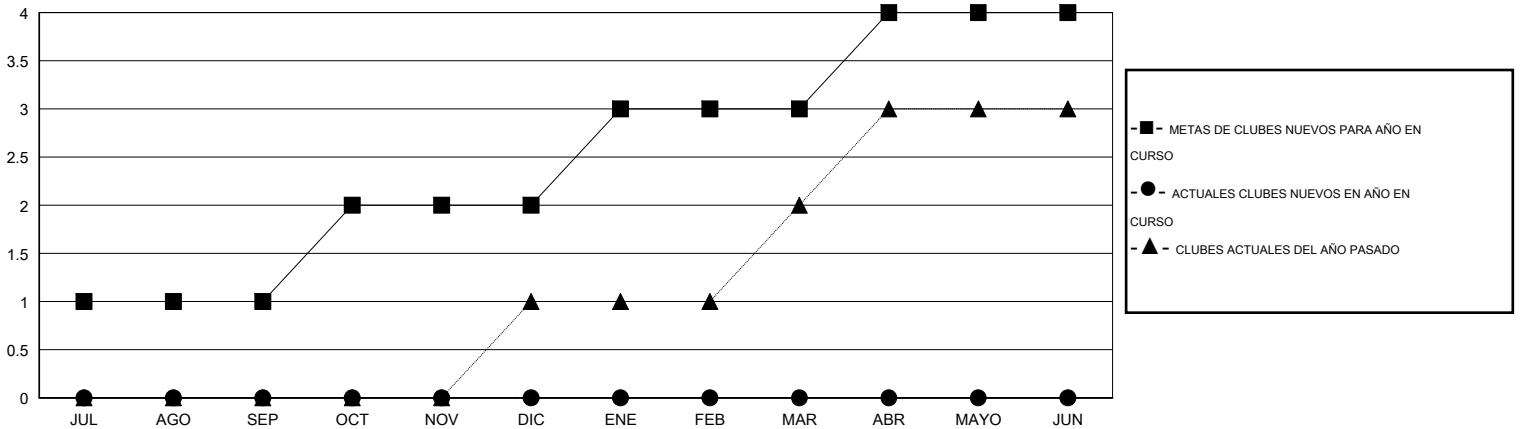

# MONTHLY MEMBERSHIP PROGRESS REPORT

District 116 A

Results as of: 10/31/2015

GMT: Elisabeth Haderer

UBICACIÓN SPAIN

GMT DE AE 4

Clubes					socios				
RESULTADOS DE 2015-2016					RESULTADOS DE 2015-2016				
TRIMESTRE	META DE CLUBES NUEVOS	NUEVOS CLUBES	CLUBES DADOS DE BAJA	GANANCIA/PÉRDIDA NETA	TRIMESTRE	META DE SOCIOS NUEVOS	SOCIOS FUNDADORES Y SOCIOS AÑADIDOS	SOCIOS DADOS DE BAJA	GANANCIA/PÉRDIDA NETA
JUL/AGO/SEP	1	0	2	-2	JUL/AGO/SEP	25	14	49	-35
OCT/NOV/DIC	1	0	0	0	OCT/NOV/DIC	25	11	5	6
ENE/FEB/MAR	1	0	0	0	ENE/FEB/MAR	32	0	0	0
ABR/MAYO/JUN	1	0	0	0	ABR/MAYO/JUN	30	0	0	0

METAS Y CIFRA ACUMULATIVA DE CLUBES NUEVOS

METAS Y CIFRA ACUMULATIVA DE SOCIOS

CLUBES DADOS DE BAJA: 2	12 CLUBS OF 37 AÑADIERON 1 O MÁS SOCIOS NUEVOS	<u>DISTRIBUCIÓN POR SEXO</u>
		MASCULINO 518 (63.79%)
		FEMENINO 294 (36.21%)
<u>SOCIOS DADOS DE BAJA</u>	<a href="#">CLIC AQUÍ PARA DATOS DE SALUD DE CLUB</a>	SOCIOS EN UNIDAD FAMILIAR 150
FALLECIDOS 2		CABEZA DE FAMILIA 71
CLUB CANCELADO 9		NO ES CABEZA DE FAMILIA 79
OTRO 43		
TOTAL 54		