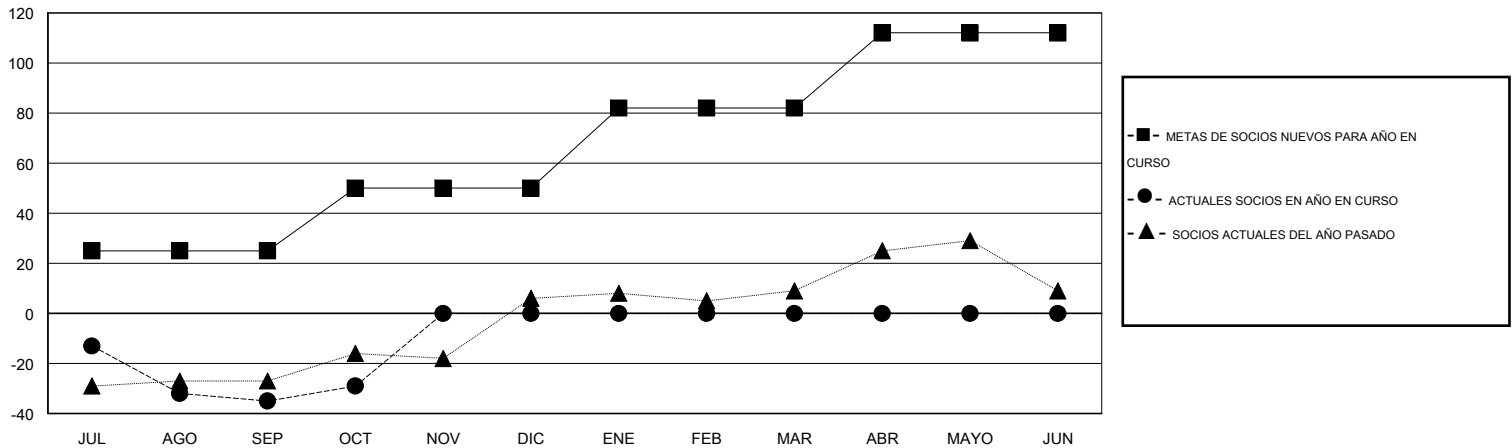

# MONTHLY MEMBERSHIP PROGRESS REPORT

District 116 A

Results as of: 10/31/2015

GMT: Elisabeth Haderer

UBICACIÓN SPAIN

GMT DE AE 4

Clubes					socios				
RESULTADOS DE 2015-2016					RESULTADOS DE 2015-2016				
TRIMESTRE	META DE CLUBES NUEVOS	NUEVOS CLUBES	CLUBES DADOS DE BAJA	GANANCIA/PÉRDIDA NETA	TRIMESTRE	META DE SOCIOS NUEVOS	SOCIOS FUNDADORES Y SOCIOS AÑADIDOS	SOCIOS DADOS DE BAJA	GANANCIA/PÉRDIDA NETA
JUL/AGO/SEP	1	0	2	-2	JUL/AGO/SEP	25	14	49	-35
OCT/NOV/DIC	1	0	0	0	OCT/NOV/DIC	25	11	5	6
ENE/FEB/MAR	1	0	0	0	ENE/FEB/MAR	32	0	0	0
ABR/MAYO/JUN	1	0	0	0	ABR/MAYO/JUN	30	0	0	0

METAS Y CIFRA ACUMULATIVA DE CLUBES NUEVOS

METAS Y CIFRA ACUMULATIVA DE SOCIOS

CLUBES DADOS DE BAJA: 2	12 CLUBS OF 37 AÑADIERON 1 O MÁS SOCIOS NUEVOS	<u>DISTRIBUCIÓN POR SEXO</u>
		MASCULINO 518 (63.79%)
		FEMENINO 294 (36.21%)
<u>SOCIOS DADOS DE BAJA</u>	<a href="#">CLIC AQUÍ PARA DATOS DE SALUD DE CLUB</a>	SOCIOS EN UNIDAD FAMILIAR 150
FALLECIDOS 2		CABEZA DE FAMILIA 71
CLUB CANCELADO 9		NO ES CABEZA DE FAMILIA 79
OTRO 43		
TOTAL 54		